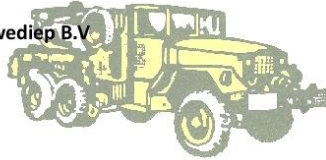

Cummins NHC250 6 cylinder Diesel 250 HP 2100 RPM

Motor Motortyp/Kraftstoff Hubraum (ccm) Leistung (kW)	Engine Engine type/Fuel Displacement (ccm) Power (kW)	Moteur Type de moteur/Carburant Cylindrée (ccm) Puissance (kW)	Cummins NHC250 6 cyl.diesel - 250 HP 2100 RPM
---	---	--	---