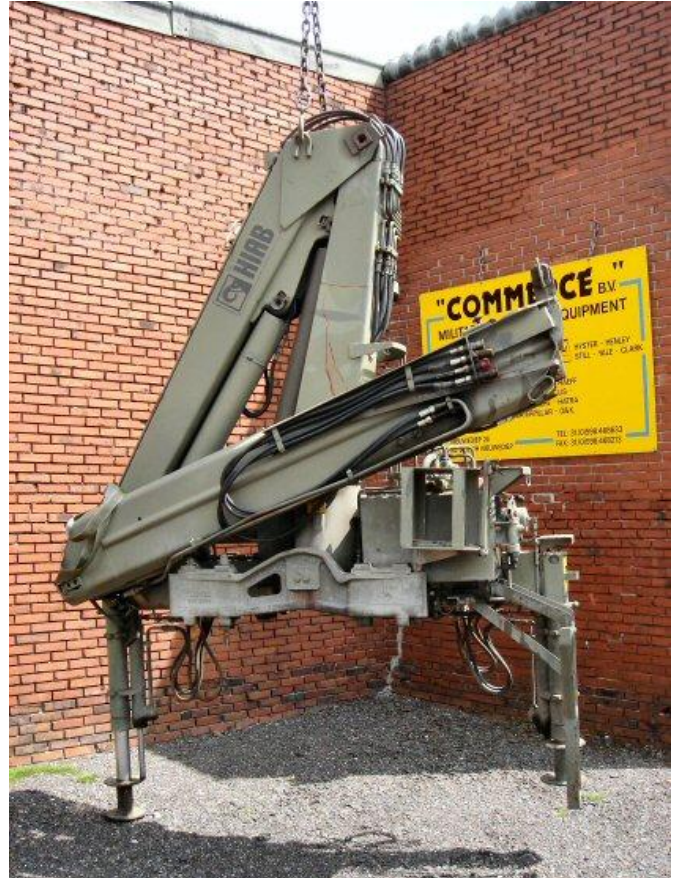

HIAB 965-90

Hersteller Typ	Manufacturer Model	Producteur Type	HIAB 965-90
Besonderheiten Ladekran	Special feature Loader crane	Caractéristiques spéciales Chargeur de grue	3.000 kg/6.40 mtr extension material handling crane