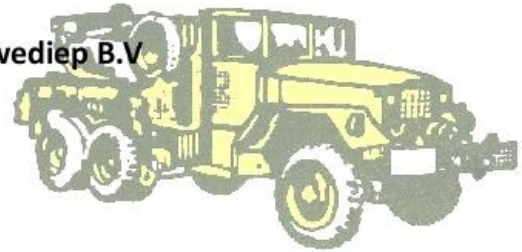

## Iveco 220-32 Tractor 6x4

<b>Hersteller</b> Typ Fahrantrieb Sitzanzahl	<b>Manufacturer</b> Model Power supply Total seats	<b>Producteur</b> Type Mode de traction Siège totale	Iveco 220-32 AHT 6x4 2
<b>Besonderheiten</b> Sattelzugmaschine	<b>Special feature</b> Tractor unit	<b>Caractéristiques spéciales</b> Tracteur	-
<b>Abmessungen</b> Länge (mm) Breite (mm) Höhe	<b>Dimensions</b> Length (mm) width (mm) Height (mm)	<b>Dimensions</b> Longueur (mm) Largeur (mm) Hauteur (mm)	6.460 2.500 2.988
<b>Gewichte</b> Gesamtgewicht (kg) Leergewicht (kg) Nutzlast (kg) Zugkraft (kg)	<b>Weights</b> Total weight (kg) Empty weight (kg) Pay load (kg) Traction (kg)	<b>Poids</b> Poids total (kg) Poids à vide (kg) Charge utile (kg) Puissance de traction (kg)	22.000 9.250 - -
<b>Motor</b> Motortyp/Kraftstoff Hubraum (ccm) Leistung (kW) Höchstgeschwindigkeit	<b>Engine</b> Engine type/Fuel Displacement (ccm) Power (kW) Speed limit	<b>Moteur</b> Type de moteur/Carburant Cylindrée (ccm) Puissance (kW) Vitesse	Deutz F10L413F V10 Diesel 15.843 320PS rpm 2500 90
<b>Bereifung</b>	<b>Pneumatic tyre</b>	<b>Pneumatique</b>	12.00 R20 18PR