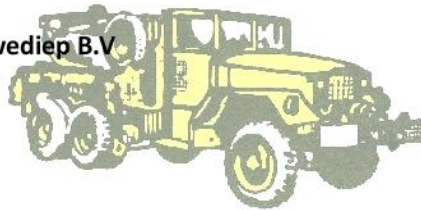

MAN N451

Hersteller Typ Fahrantrieb Sitzanzahl	Manufacturer Model Power supply Total seats	Producteur Type Mode de traction Siège totale	MAN KAT 451 5T 4x4 2
Besonderheiten Pritschenwagen	Special feature Platform truck	Caractéristiques spéciales Camion plateau à ridelles	-
Abmessungen Länge (mm) Breite (mm) Höhe	Dimensions Length (mm) width (mm) Heigth (mm)	Dimensions Longueur (mm) Largeur (mm) Hauteur (mm)	8.000 2.500 2.900
Gewichte Gesamtgewicht (kg) Nutzlast (kg)	Weights Total weight (kg) Pay load (kg)	Poids Poids total (kg) Charge utile (kg)	14.460 5.000
Motor Motortyp/Kraftstoff Hubraum (ccm) Leistung (kW) Höchstgeschwindigkeit	Engine Engine type/Fuel Displacement (ccm) Power (kW) Speed limit	Moteur Type de moteur/Carburant Cylindrée (ccm) Puissance (kW) Vitesse	Deutz F8L413F Diesel 12.763 256 PS (188 kW) at 2650 rpm 90 km
Getriebegehäuse	Gearbox	Boîte de vitesses	6 speed transmission (ZF S 6-65)
Bereifung	Pneumatic tyre	Pneumatique	14,00 R20